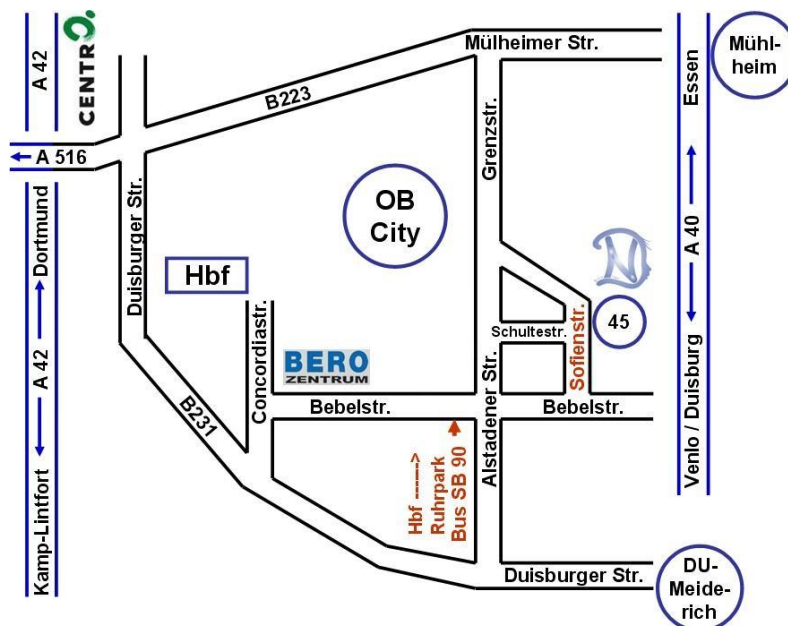

## Anfahrt mit dem Bus zum Puppenstudio und zur Puppenklinik

**Debra Nagel**

Sofienstr. 45, 46049 Oberhausen

Tel. 0208/ 84 22 92

---

### Vom Hauptbahnhof in Oberhausen, Bus-Bahnsteig 3

**SB 90** Richtung Ruhrpark

oder

**SB 98** Richtung Fröbelplatz nehmen und

bis Haltestelle "Alstadener Straße" fahren und dort aussteigen

- jetzt an der Ampel die Straßenseite wechseln und weiter auf der Bebelstraße bleiben und in Fahrtrichtung des Busses über die Kreuzung gehen
- auf der Bebelstr. ca. 200 m weiter gehen, dann erscheint auf der linken Seite das Alstadener Reisebüro, hier müssen Sie links in die Sofienstr. gehen
- jetzt noch 150 m weiter gehen und Sie finden uns nach der Einmündung Grüner Winkel auf der rechten Seite (gelbes Haus mit Vorgarten)